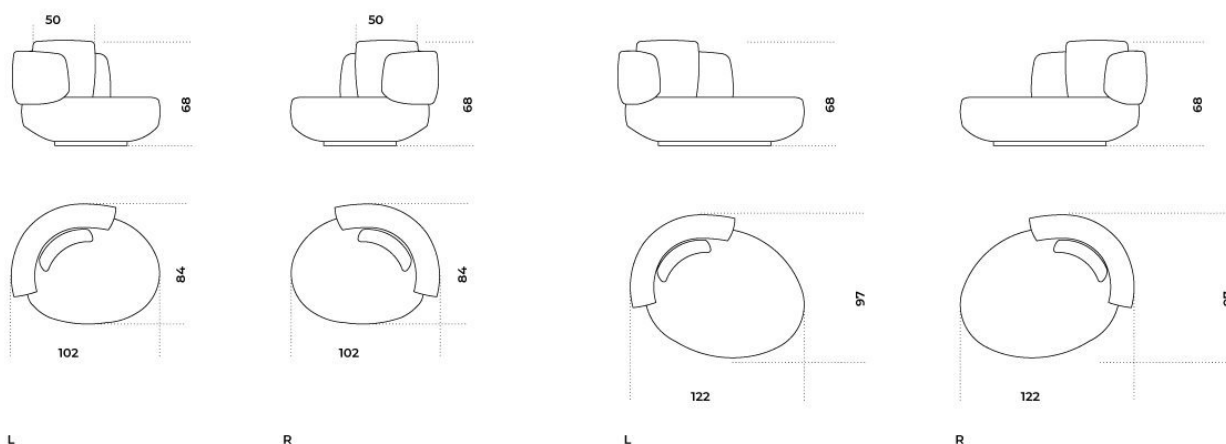

Audrey Poltrona

Massimo Castagna , 2018

Poltrona girevole in poliuretano espanso indeformabile a densità differenziate e fibra poliestere con struttura interna legno, fornita di un cuscino schienale in fibra poliestere. Basamento in mdf in massa nero. Disponibile con rivestimento in tessuto o pelle nei colori del campionario. Cuscino decorativo in fibra poliestere, su richiesta. Su richiesta rivestimento sfoderabile in tessuto.

Swivel armchair in non-deformable foam polyurethane in different densities and polyester fibre with wooden inside structure. A polyester fibre back cushion included. Black coloured MDF base. Available covered by fabric or leather as per sample. Decorative polyester fibre cushion, on request. On demand removable fabric cover.

Dimensioni / Sizes
Cm (W x D x H)
102 x 84 x 68
122 x 97 x 68

Inches (W x D x H)
40 $\frac{1}{4}$ " x 33 $\frac{1}{4}$ " x 27"
48 $\frac{1}{4}$ " x 38 $\frac{1}{4}$ " x 27"

Decorative cushion
Cm
40 x 40

Inches
15 $\frac{3}{4}$ " x 15 $\frac{3}{4}$ "